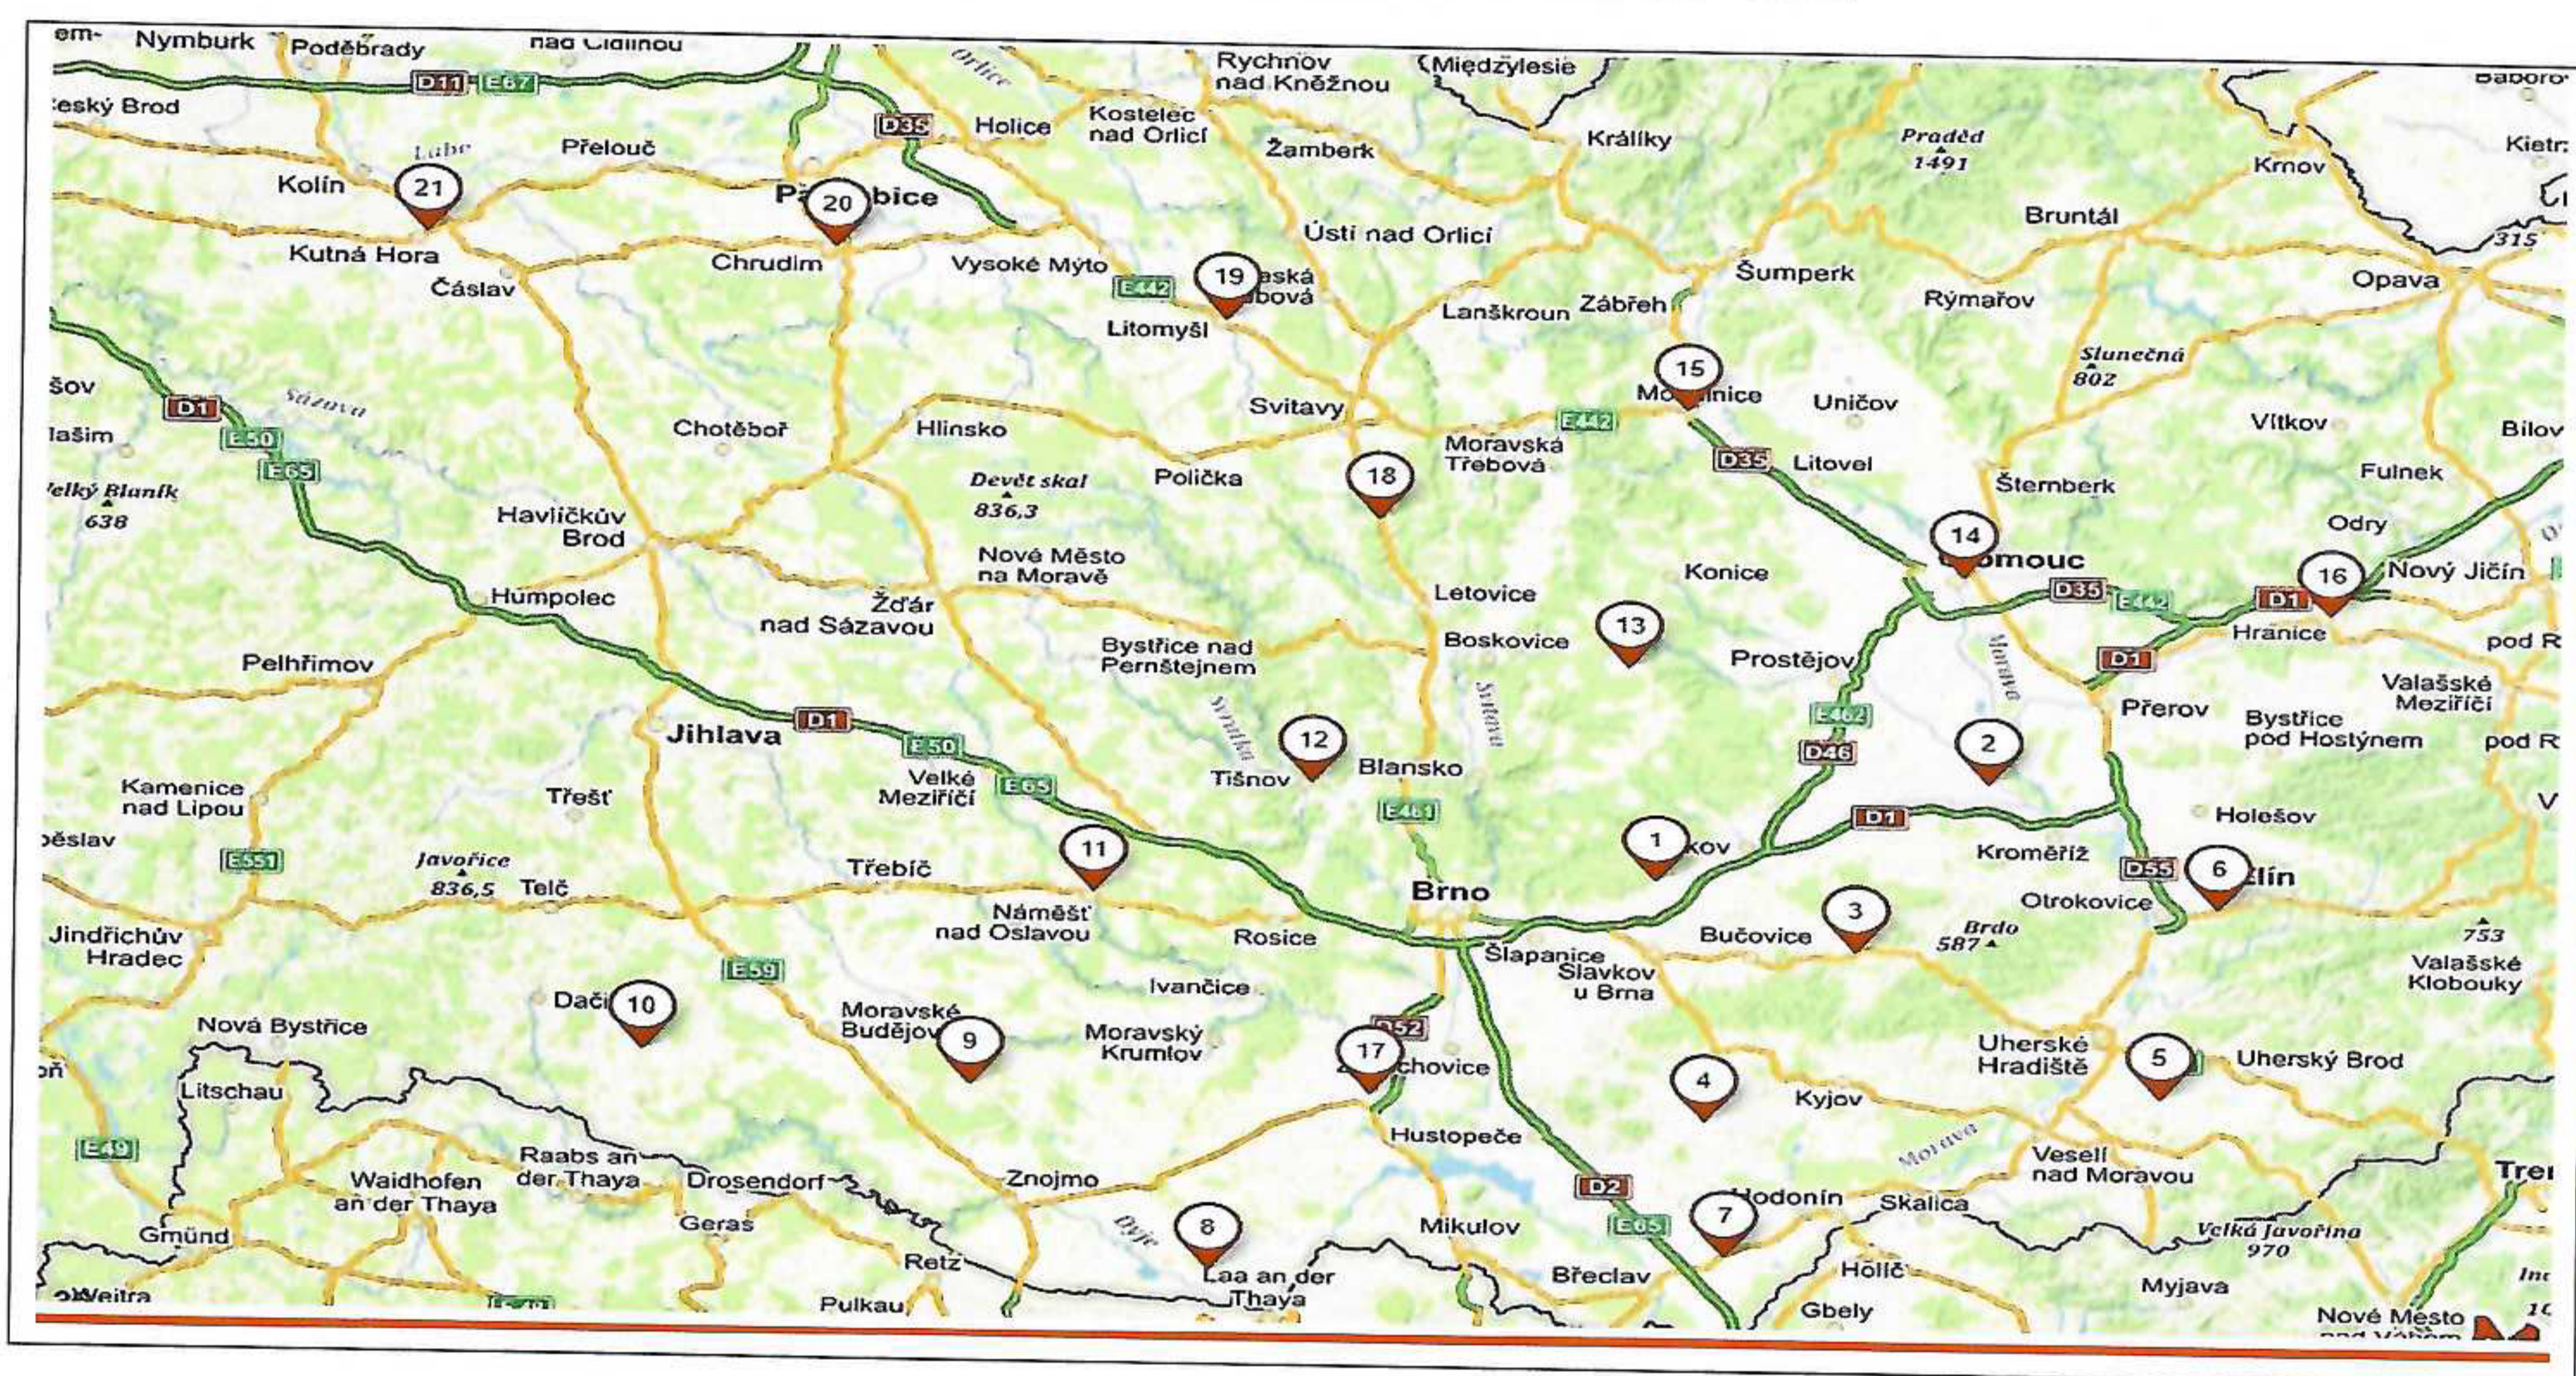

Nesušené - k uskladnění

TVRDÉ DŘEVO

polínka 50cm	~~2.050,- Kč~~	akce 1.850,- Kč
polínka 33cm	~~2.150,- Kč~~	akce 1.950,- Kč
polínka 25cm	~~2.250,- Kč~~	akce 2.050,- Kč

MĚKKÉ DŘEVO

~~1.550,- Kč~~	akce 1.300,- Kč
~~1.600,- Kč~~	akce 1.350,- Kč
~~1.650,- Kč~~	akce 1.400,- Kč

Suché – k okamžitému topení

TVRDÉ DŘEVO, polínka 33cm a 50cm	2.850,- Kč/PRMS
MĚKKÉ DŘEVO, polínka 33cm a 50cm	2.150,- Kč/PRMS

CENY JSOU UVEDENY VČETNĚ DPH, ZA 1 PRMS (prostorový metr sypaný)

EXPEDIČNÍ BODY ROZVOZU

1. Habrovany	683 01	8. Dyjákovice	671 26	15. Mohelnice	789 85
2. Kojetín	752 01	9. Jevišovice	671 53	16. Hranice	753 01
3. Brankovice	683 33	10. Jemnice	675 31	17. Pohořelice	691 23
4. Terezín	696 14	11. Náměšť n/ Osl.	675 71	18. Březová n/Sv.	569 02
5. Hluk	687 25	12. Tišnov	666 48	19. Litomyšl	570 01
6. Zlín	760 01	13. Protivanov	798 48	20. Chrudim	537 01
7. Hrušky	691 56	14. Olomouc	779 00	21. Kutná Hora	284 01

CENA DOPRAVY V OKRUHU DO 20-TI KM OD EXPEDIČNÍHO BODU:

20 PRMS	.....	500,- Kč
10-19 PRMS	.....	900,- Kč
5-9 PRMS	.....	40,- Kč / km oběma směry

Objednávky: + 420 739 572 972 + 420 739 573 610
www.drevohabrovany.cz